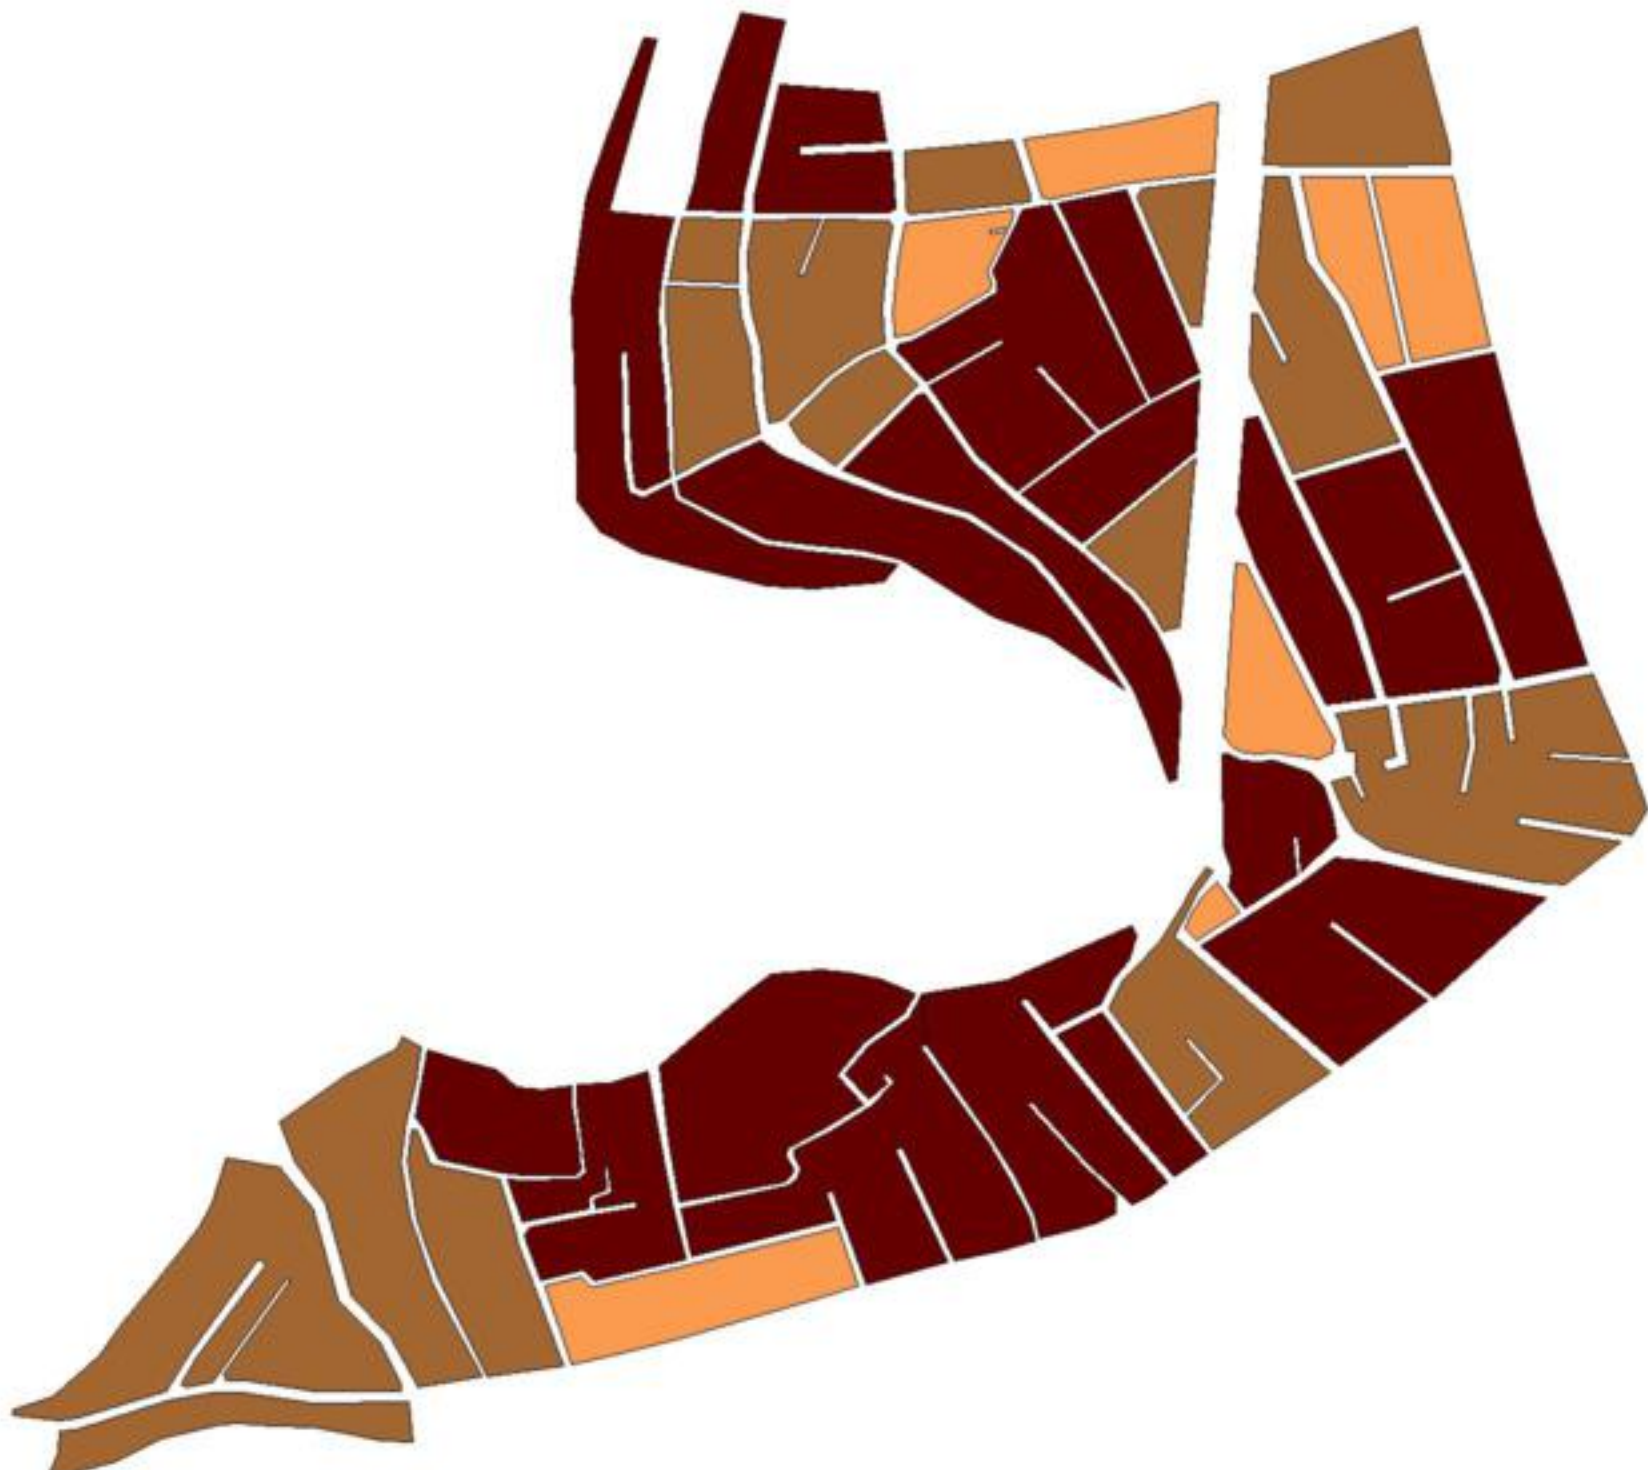

EVALUA DF
Consejo de Evaluación del
Desarrollo Social del
Distrito Federal

ÍNDICE DE DESARROLLO SOCIAL

Delegación: Magdalena Contreras
Colonia: Los Padres
Grado de desarrollo: Muy Bajo

Grado de Desarrollo Social

-  Muy bajo
-  Bajo
-  Medio
-  Alto
-  Sin dato

0.03 0 0.03 0.06 Kilómetros

Fuente: Elaboración propia con datos de Seduvi e INEGI